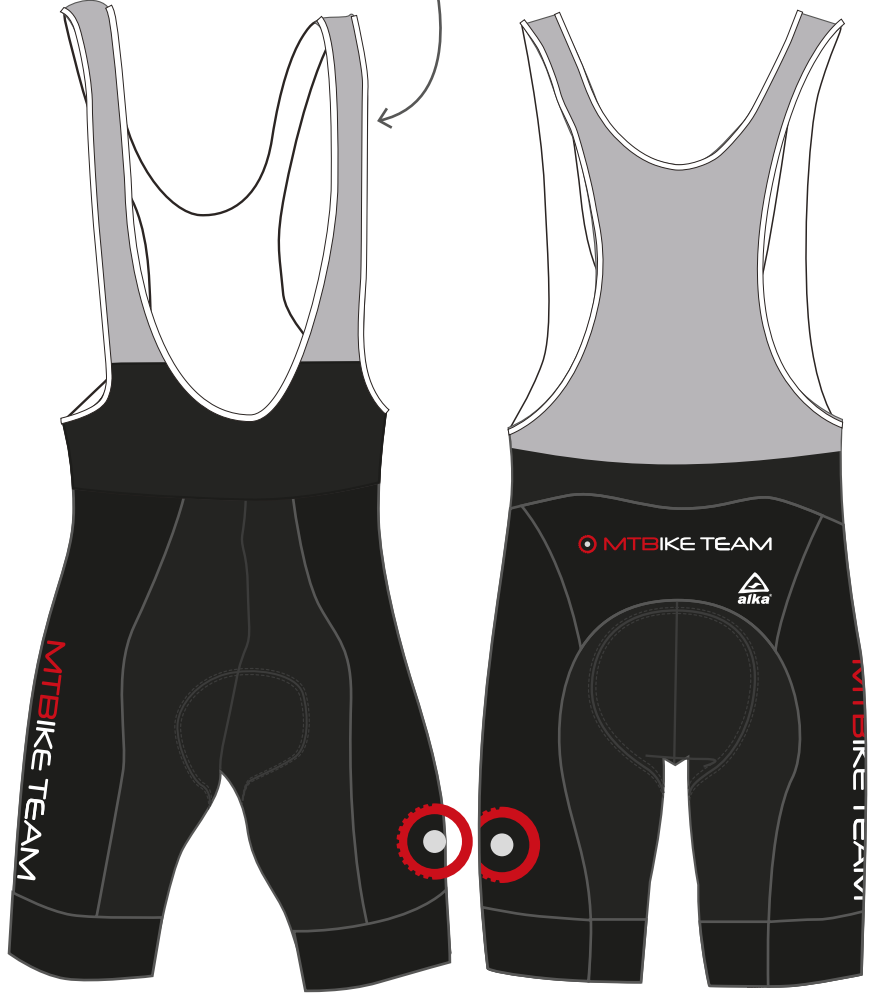

TEAM: MTBIKE LUGANO

DATA: 06/05/2019

LINEA GIRO AX512TF

COLORI GRAFICA	
<input type="checkbox"/> BRETELLE NERE INTEGRALI	
<input type="checkbox"/> LYCRA TINTA INTEGRALE (solo elastici stamp.)	<input type="checkbox"/> colore
<input type="checkbox"/> SOLO CAVALLI LYCRA COLORATA	<input type="checkbox"/> colore
<input type="checkbox"/> CUCITURE RIBATTUTE	<input type="checkbox"/> parti alte <input type="checkbox"/> colore <input type="checkbox"/> parti basse <input type="checkbox"/> colore
<input type="checkbox"/> NOMI ATLETI	
<input type="checkbox"/> BORDINO TASCA STAMPATO	<input checked="" type="checkbox"/> NERO <input type="checkbox"/> BIANCO
<input type="checkbox"/> BORDINO SALOPETTE STAMPATO	<input type="checkbox"/> NERO <input checked="" type="checkbox"/> BIANCO
COLORE LAMPO:	<input checked="" type="checkbox"/> NERO <input type="checkbox"/> BIANCO

COLORI CONFRONTATI COL CAMPIONE

**MISURE COME CAMPIONE**

6 mm  
10 mm  
30 mm

BOZZA NUOVA

BORDINO SALO BIANCO

Logo ALKA non può essere posizionato più in basso di così

BORDINO TASCA NERO

QUARTA TASCA

modificato colore logo color service per uniformarlo alla grafica

ordine loghi tasca come da schema fornito

**VERIFICARE ATTENTAMENTE CHE I LOGHI, LE SCRITTE E I COLORI CORRISPONDANO ALLA VS. RICHIESTA.**